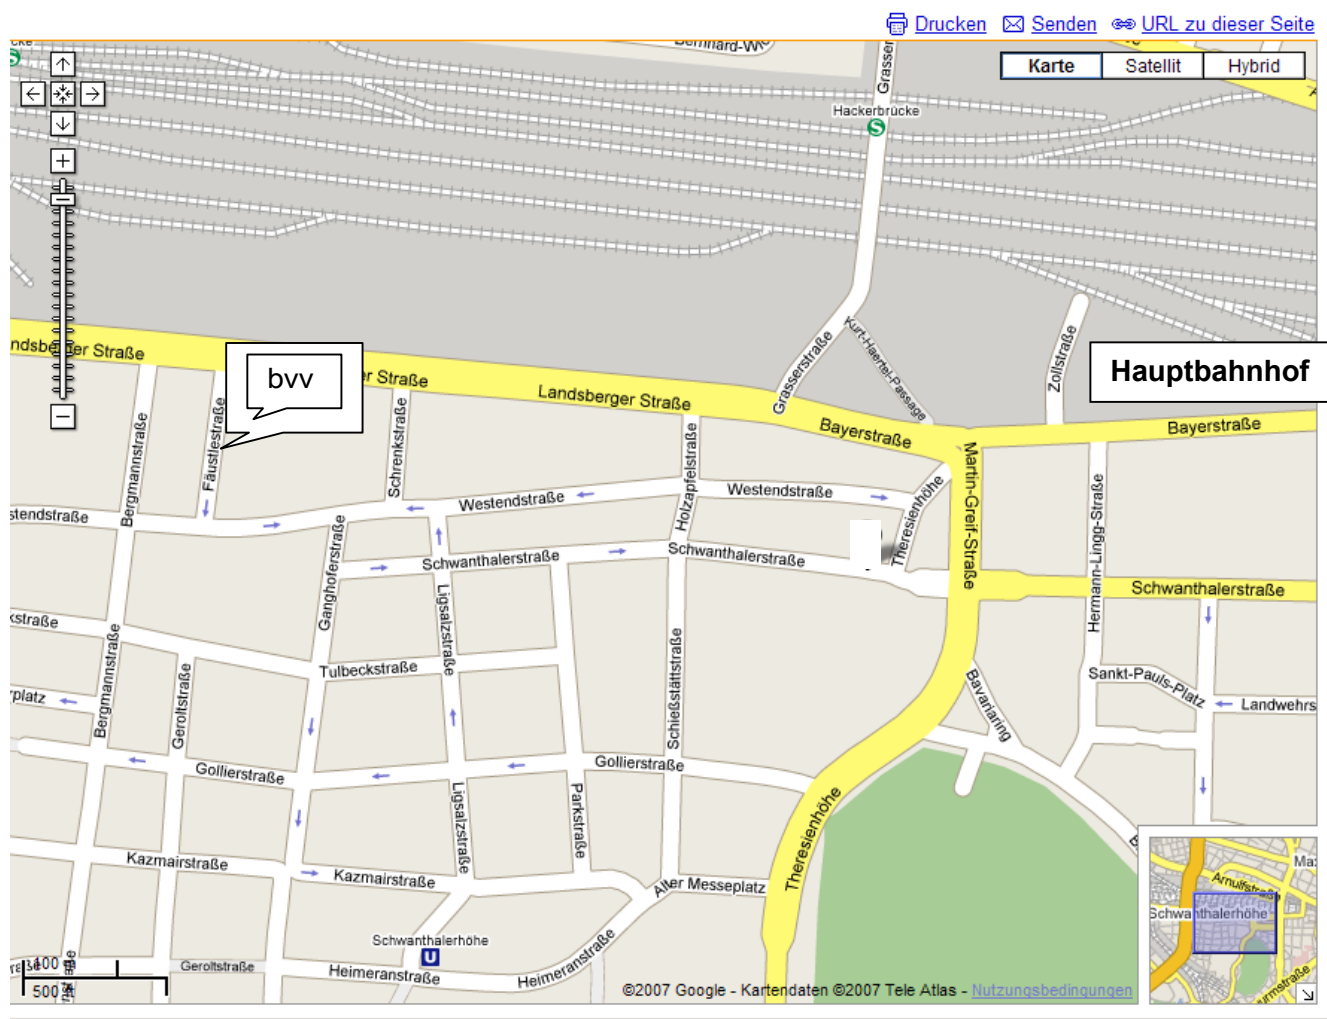

Bayerischer Volkshochschulverband (bvV)
Seminarzentrum
Fäustlestraße 5a
80339 München

Ansprechpartnerinnen:
Hella Krusche
Mechthild Gehrs
Tel.: 089 510 80 - 34 oder -14
Mobil: +49 171 7817126

**Vom Hauptbahnhof, Ausgang Süd (Bayerstraße), nehmen Sie bitte jede
Trambahn in Richtung stadtauswärts !**

mit der Trambahn:

Linien 18 (Richtung Gondrellplatz) und 19 (Richtung Willibaldplatz) bis zur Haltestelle
„Schrenkstraße“. Dauer: 4 Min.

Die Fäustlestr. zweigt linker Hand von der Landsberger Straße ab. Die Haltestelle heißt zwar
„Schrenkstraße“, befindet sich aber auf der Landsberger Straße. Diese ist die Verlängerung der
Bayerstraße stadtauswärts. Es sind 3 Gehminuten von der Haltestelle Schrenkstraße in die
Fäustlestraße.

mit dem Auto:

Mittlerer Ring bis zur Donnersberger Brücke, Abfahrt Stadtmitte, einbiegen in die Landsberger Straße.
Die Fäustlestraße ist die zweite Querstraße rechts.

Mit dem Flugzeug:

Am Flughafen verkehren zwei S-Bahnen: Linie S 1 und S 8 zum Hbf München. Die Linie S 1 braucht
ca. 40 Min., die Linie S 8 ca. 50 Min. Am Flughafen fahren nur diese beiden Linien und ausschließlich
in Richtung Hauptbahnhof.